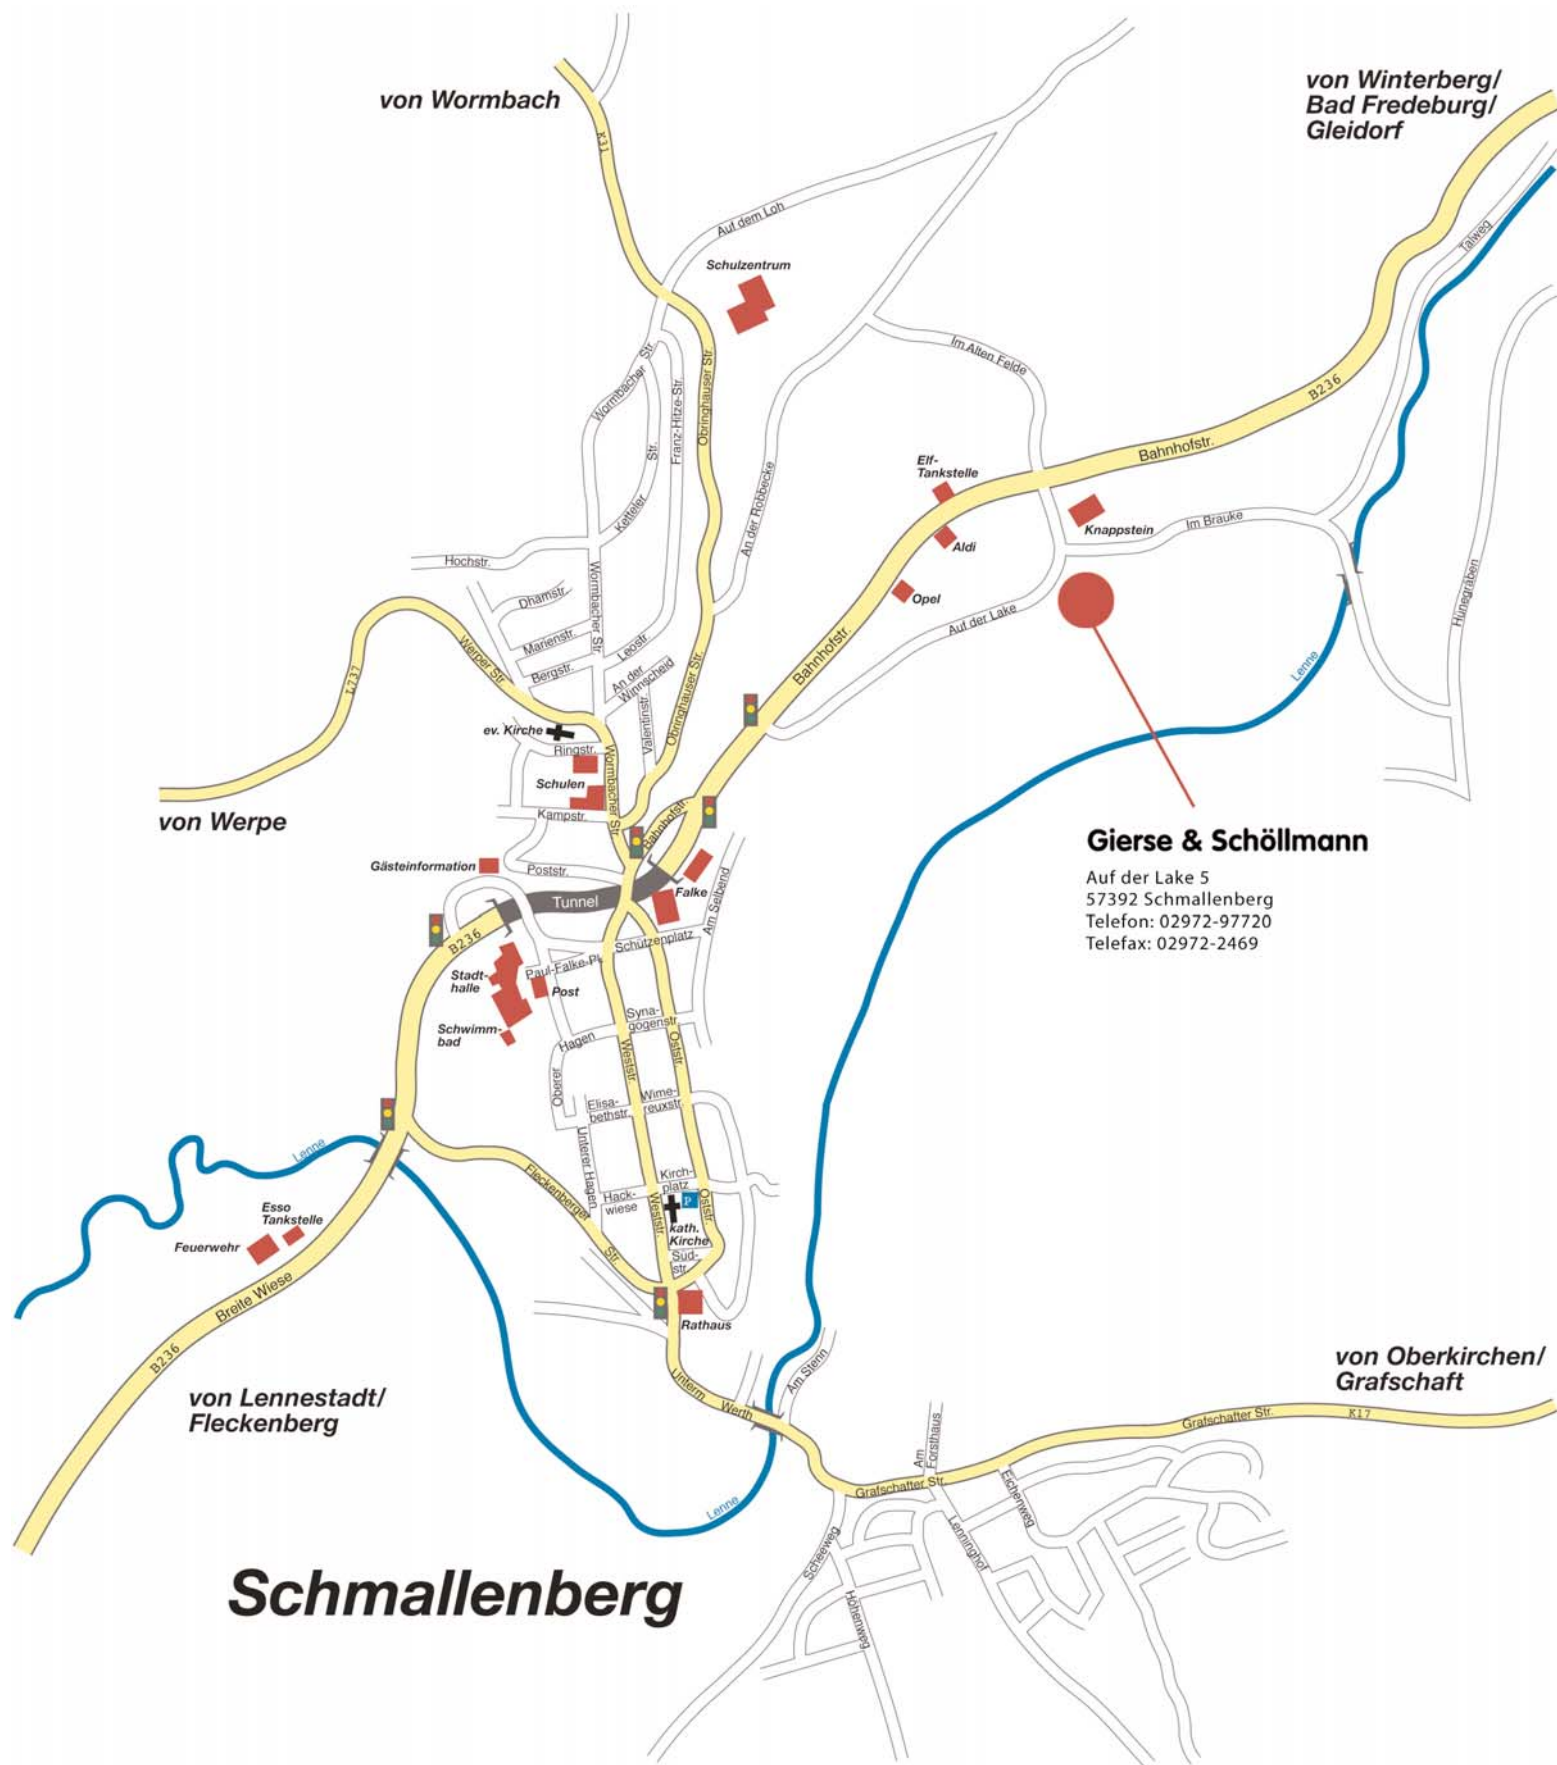

Anfahrt Gierse & Schöllmann

Gierse & Schöllmann

Auf der Lake 5
57392 Schmallenberg
Telefon: 02972-97720
Telefax: 02972-2469

Schmallenberg